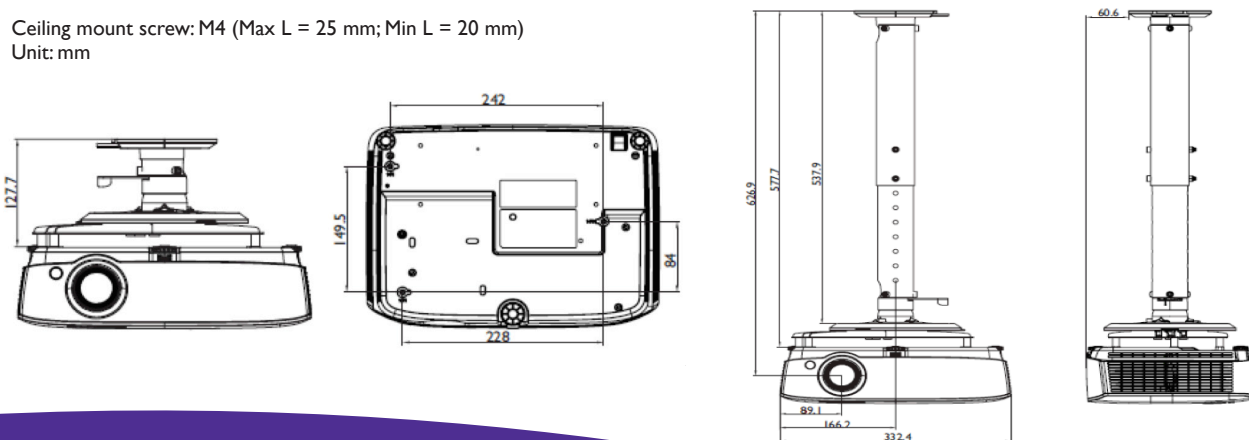

Dimensions

Distance Chart

Screen size				Distance from screen (mm)		
Diagonal		W	H	Min length	Average	Max distance
inch	mm	(mm)	(mm)	(max. zoom)		(min. zoom)
30	762	457	610	1093	1395	1696
40	1016	610	813	1468	1871	2273
50	1270	762	1016	1844	2347	2850
60	1524	914	1219	2220	2823	3426
80	2032	1219	1626	2972	3776	4580
100	2540	1524	2032	3724	4729	5733
120	3048	1829	2438	4476	5681	6886
140	3556	2134	2845	5228	6634	8040
160	4064	2438	3251	5980	7587	9193
180	4572	2743	3658	6731	8539	10346
200	5080	3048	4064	7483	9492	11500
220	5588	3353	4470	8235	10444	12653
250	6350	3810	5080	9363	11873	14383
270	6858	4115	5486	10115	12826	15536
300	7620	4572	6096	11243	14255	17266

4:3 Screen diagonal

The screen aspect ratio is 4:3 and the projected picture is in a 4:3 aspect ratio

Shifting the projection lens

Ceiling Mount Chart

Ceiling mount screw: M4 (Max L = 25 mm; Min L = 20 mm)
Unit: mm